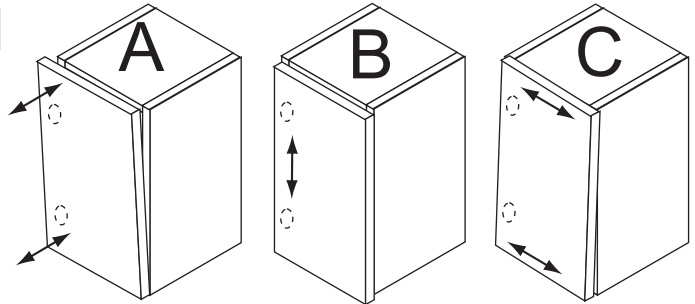

5BB0813730 S1 10/22

Alle Maßangaben sind ca.-Maße und können geringfügig abweichen.
 All measurements are approximate and may vary slightly.

Abstand zur Wand / Schrank
 Distance to wall / cupboard

1	2
Ø8	
4XBB81HDN0	
2 x	2 x

Unsere Empfehlung/
 Our reference

1493mm

▶ OFF*

*OFF = Oberkante fertiger Fußboden
 *OFF = Top edge of finished floor

FACKELMANN®

5BB0813730 S2 10/22

1

2