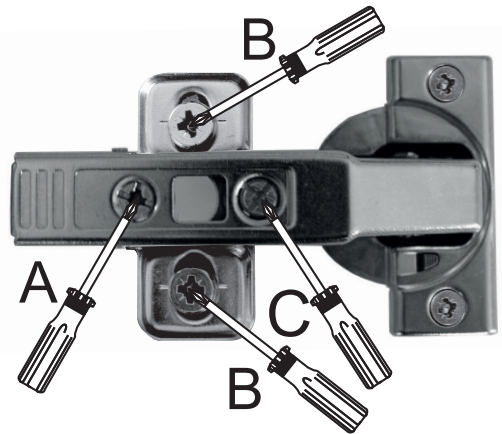

5BB0813730 S1 10/22

Alle Maßangaben sind ca.-Maße und können geringfügig abweichen.
 All measurements are approximate and may vary slightly.

Abstand zur Wand / Schrank
 Distance to wall / cupboard

1	2
Ø8	
4XBB81HDN0	
2 x	2 x

Unsere Empfehlung/
 Our reference

1493mm

▶ OFF*

*OFF = Oberkante fertiger Fußboden
 *OFF = Top edge of finished floor

FACKELMANN®

5BB0813730 S2 10/22

1

2