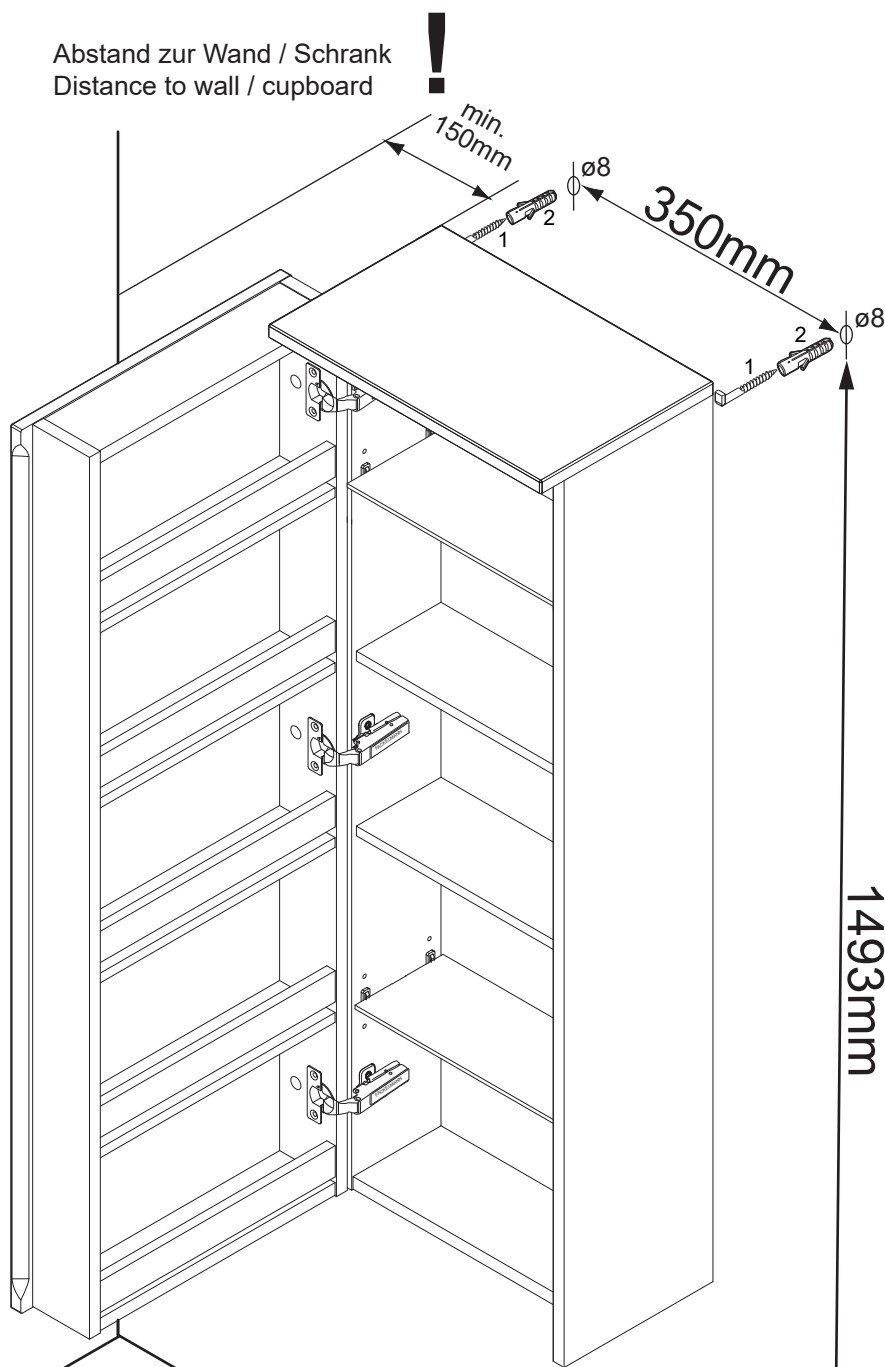

FACKELMANN®

Midi DS

81373
81383

Abbildung Schrankausführung links
Illustration cabinet model left

FACKELMANN® GmbH + Co. KG
Sebastian-Fackelmann-Str. 6
91217 Hersbruck • Deutschland
FAX: 09151/811-294
Servicetelefon: 09151/811-206
servicebm@fackelmann.de
www.fackelmann.com

5BB0813730 S1 10/22

Alle Maßangaben sind ca.-Maße und können geringfügig abweichen.
 All measurements are approximate and may vary slightly.

Abstand zur Wand / Schrank
 Distance to wall / cupboard

1	2
Ø8	
4XBB81HDN0	
2 x	2 x

Unsere Empfehlung/
 Our reference

1493mm

▶ OFF*

*OFF = Oberkante fertiger Fußboden
 *OFF = Top edge of finished floor

FACKELMANN®

5BB0813730 S2 10/22

1

2