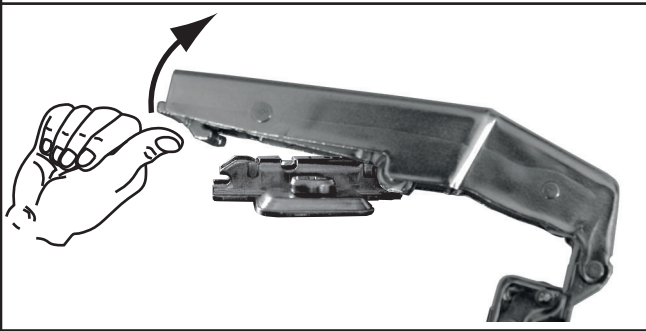

Unsere Empfehlung/
 Our reference

1493mm

▶ OFF*

*OFF = Oberkante fertiger Fußboden
 *OFF = Top edge of finished floor

FACKELMANN®

5BB0813730 S2 10/22

1

2