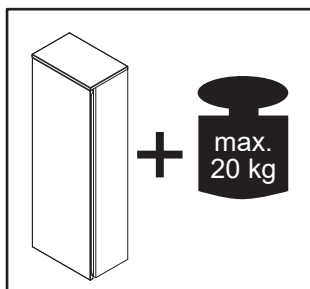

FACKELMANN®

Midi DS

81373
81383

Abbildung Schrankausführung links
Illustration cabinet model left

FACKELMANN® GmbH + Co. KG
Sebastian-Fackelmann-Str. 6
91217 Hersbruck • Deutschland
FAX: 09151/811-294
Servicetelefon: 09151/811-206
servicebm@fackelmann.de
www.fackelmann.com

5BB0813730 S1 10/22

Alle Maßangaben sind ca.-Maße und können geringfügig abweichen.
 All measurements are approximate and may vary slightly.

Abstand zur Wand / Schrank
 Distance to wall / cupboard

1	2
Ø8	
4XBB81HDN0	
2 x	2 x