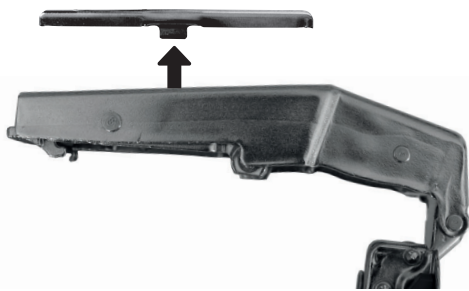

Unsere Empfehlung/
 Our reference

1493mm

▶ OFF*

*OFF = Oberkante fertiger Fußboden
 *OFF = Top edge of finished floor

FACKELMANN®

5BB0813730 S2 10/22

1

2