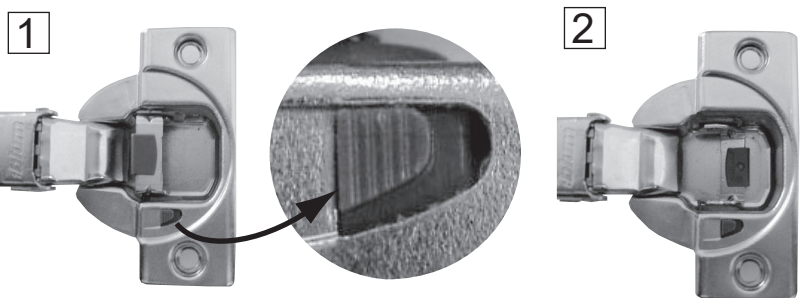

Dämpfung inaktiv / attenuation off