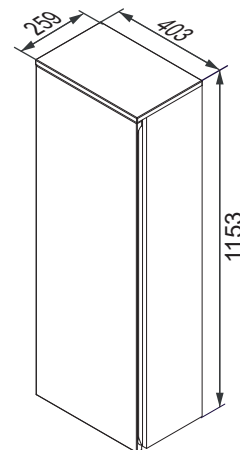

FACKELMANN®

Midi DS

81373
81383

Abbildung Schrankausführung links
Illustration cabinet model left

FACKELMANN® GmbH + Co. KG
Sebastian-Fackelmann-Str. 6
91217 Hersbruck • Deutschland
FAX: 09151/811-294
Servicetelefon: 09151/811-206
servicebm@fackelmann.de
www.fackelmann.com

5BB0813730 S1 10/22

Alle Maßangaben sind ca.-Maße und können geringfügig abweichen.
 All measurements are approximate and may vary slightly.

Abstand zur Wand / Schrank
 Distance to wall / cupboard

1	2
Ø8	
4XBB81HDN0	
2 x	2 x

Unsere Empfehlung/
 Our reference

1493mm

▶ OFF*

*OFF = Oberkante fertiger Fußboden
 *OFF = Top edge of finished floor

FACKELMANN®

5BB0813730 S2 10/22

1

2