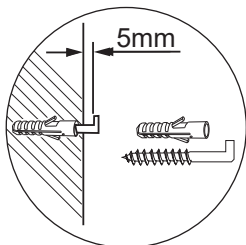

5BB0813730 S1 10/22

Alle Maßangaben sind ca.-Maße und können geringfügig abweichen.
 All measurements are approximate and may vary slightly.

Abstand zur Wand / Schrank
 Distance to wall / cupboard

1	2
Ø8	
4XBB81HDN0	
2 x	2 x

Unsere Empfehlung/
 Our reference

1493mm

▶ OFF*

*OFF = Oberkante fertiger Fußboden
 *OFF = Top edge of finished floor

FACKELMANN®

5BB0813730 S2 10/22

1

2